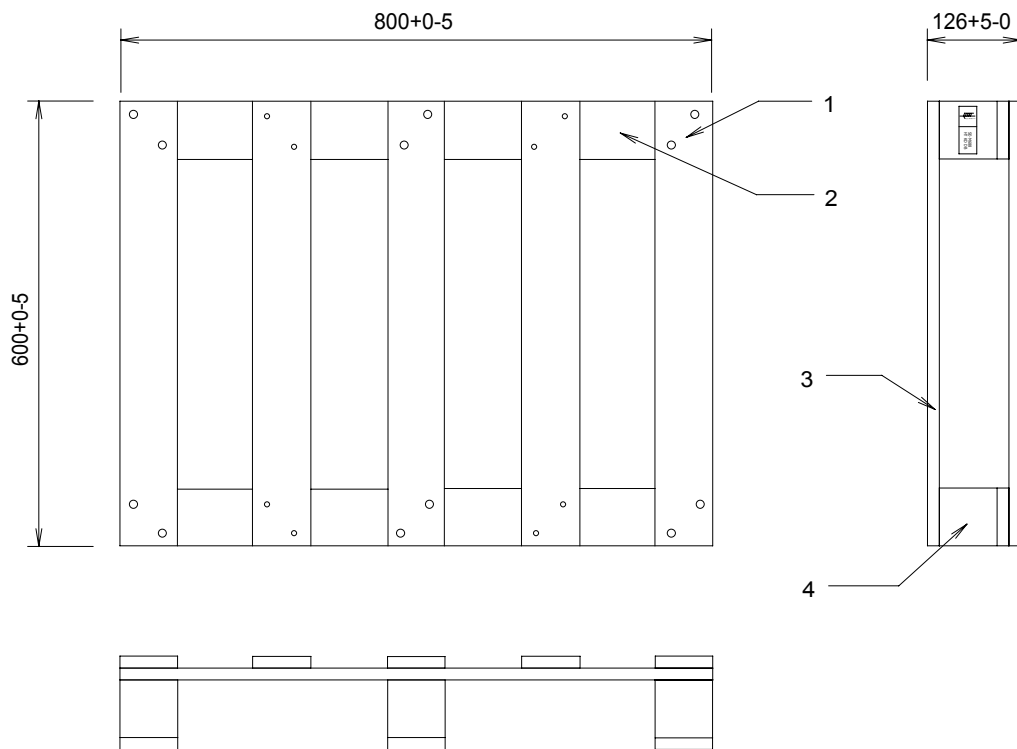

Engångs halvpall 16 mm
Med 5 st bräder i överdäcket

| | | | | | | |
|----|-------|------------------|-----------------------------------|---|-----------------|-------------------------|
| | 12 | Spik 60x28 kam | Spik i klots från underdäck | AB GYLLSJÖ TRÄINDUSTRI KOPPARMÖLLAN 5421 S-264 91 KLIPPAN Tel (46) 0435 22230 Fax (46) 0435 22413 | | |
| | 8 | Spik 50x25 blank | Spik i regelbräd från överdäck | | | |
| | 12 | Spik 80x34 kam | Spik i klots från överdäck | | | |
| 4 | 6 | 78x78x78 mm | | | | |
| 3 | 3 | 16x78x600 mm | | NAMN PÅ PRODUKT Halvpall 16mm 5 däckbräder | | |
| 2 | 2 | 16x78x800 mm | | RITAD AV LS | | ÄNDRING DATUM 040109 |
| 1 | 5 | 16x78x600 mm | | RITNING NR/FILNAMN hpall5db | | |
| NR | ANTAL | DIMENSION | ANMÄRKNING | SKALA 1:10 | DATUM 960207 | BLAD |