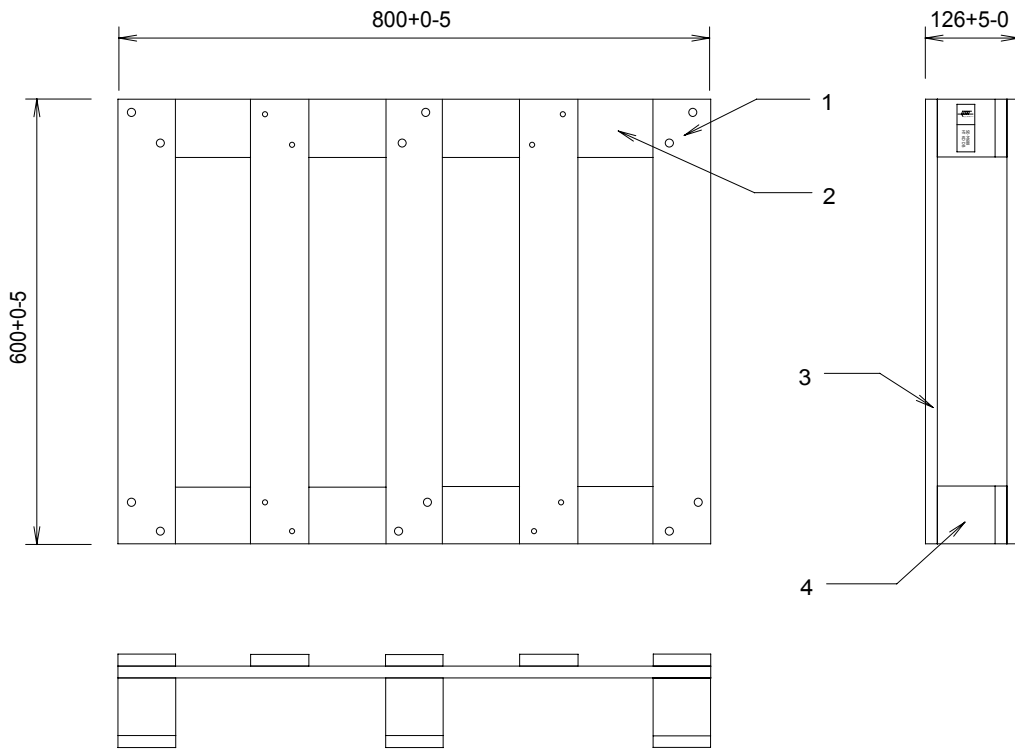

Engångs halvpall 16 mm
Med 5 st bräder i överdäcket

	12	Spik 60x28 kam	Spik i klots från underdäck	AB GYLLSJÖ TRÄINDUSTRI KOPPARMÖLLAN 5421 S-264 91 KLIPPAN Tel (46) 0435 22230 Fax (46) 0435 22413		
	8	Spik 50x25 blank	Spik i regelbräd från överdäck			
	12	Spik 80x34 kam	Spik i klots från överdäck			
4	6	78x78x78 mm				
3	3	16x78x600 mm				
2	2	16x78x800 mm		NAMN PÅ PRODUKT Halvpall 16mm 5 däckbräder		ÄNDRING DATUM 040109
1	5	16x78x600 mm		STORLEK LS	RITAD AV LS	RITNING NR/FILNAMN hpall5db
NR	ANTAL	DIMENSION	ANMÄRKNING	SKALA 1:10	DATUM 960207	BLAD