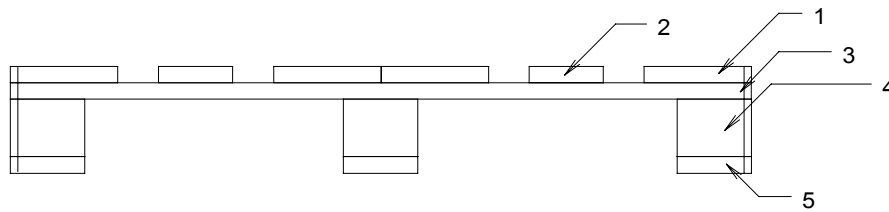

# Engångspall 1200 x 1000 mm 22mm

5	3	22x100x1200 mm	7:e	AB GYLLSJÖ TRÄINDUSTRI KOPPARMÖLLAN 5421 S-264 91 KLIPPAN Tel (46) 0435 22230 Fax (46) 0435 22413		
4	9	78x100x100 mm	6:e			
3	3	22x100x1000 mm	6:e			
2	2	22x100x1200 mm	7:e	NAMN PÅ PRODUKT		ÄNDRING DATUM
1	4	22x145x1200 mm	7:e	Engångspall 1200x 1000 mm 22 mm		
NR	ANTAL	DIMENSION	ANMÄRKNING	STORLEK	RITAD AV	RITNING NR/FILNAMN
				A4	LS	eng12x10.skd
				SKALA	DATUM	BLAD
				1:10	991001	