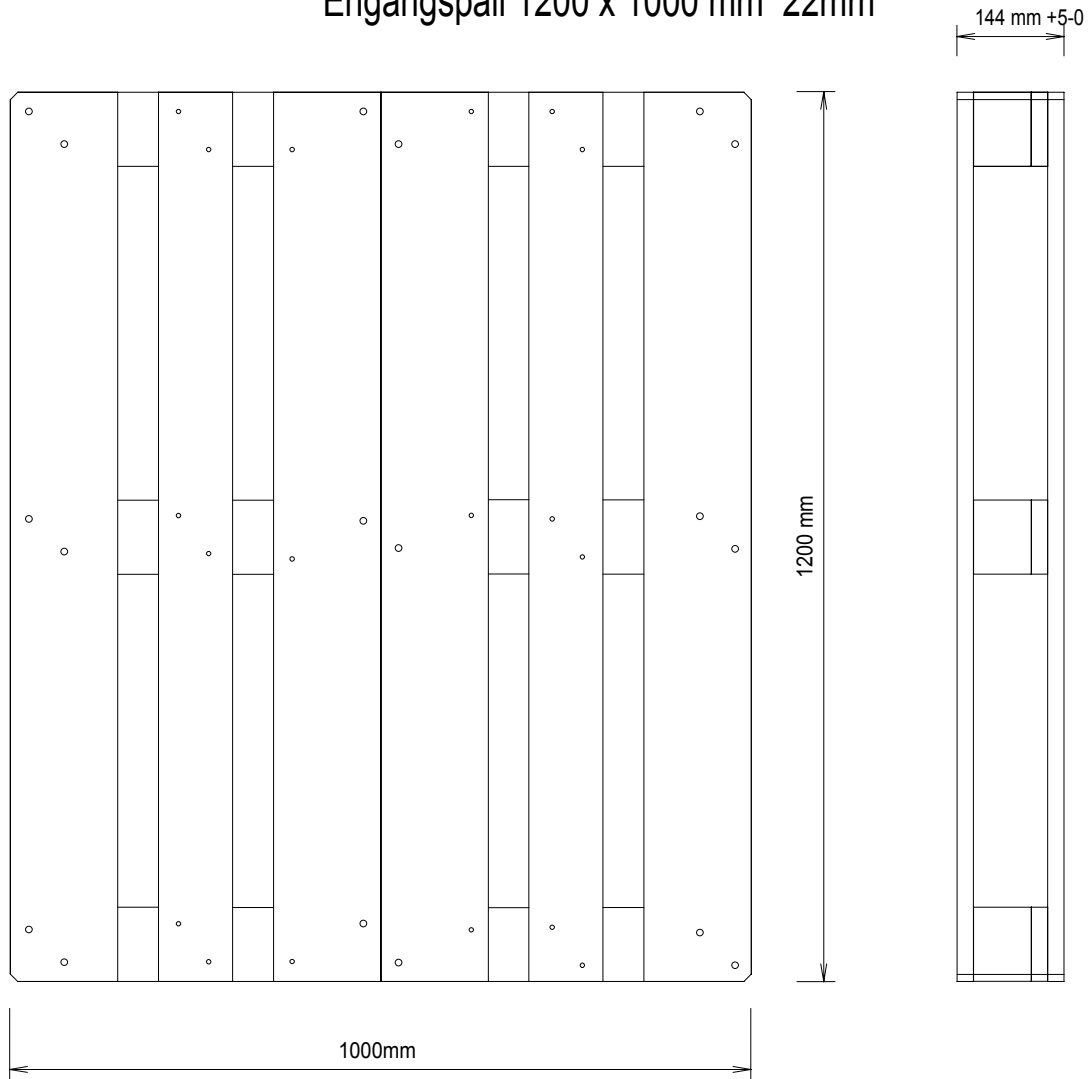

# Engångspall 1200 x 1000 mm 22mm

5	3	22x100x1200 mm	7:e	AB GYLLSJÖ TRÄINDUSTRI KOPPARMÖLLAN 5421 S-264 91 KLIPPAN Tel (46) 0435 22230 Fax (46) 0435 22413		
4	9	78x100x100 mm	6:e			
3	3	22x100x1000 mm	6:e			
2	2	22x100x1200 mm	7:e	NAMN PÅ PRODUKT		ÄNDRING DATUM
1	4	22x145x1200 mm	7:e	Engångspall 1200x 1000 mm 22 mm		
NR	ANTAL	DIMENSION	ANMÄRKNING	STORLEK	RITAD AV	RITNING NR/FILNAMN
				A4	LS	eng12x10.skd
				SKALA	DATUM	BLAD
				1:10	991001	