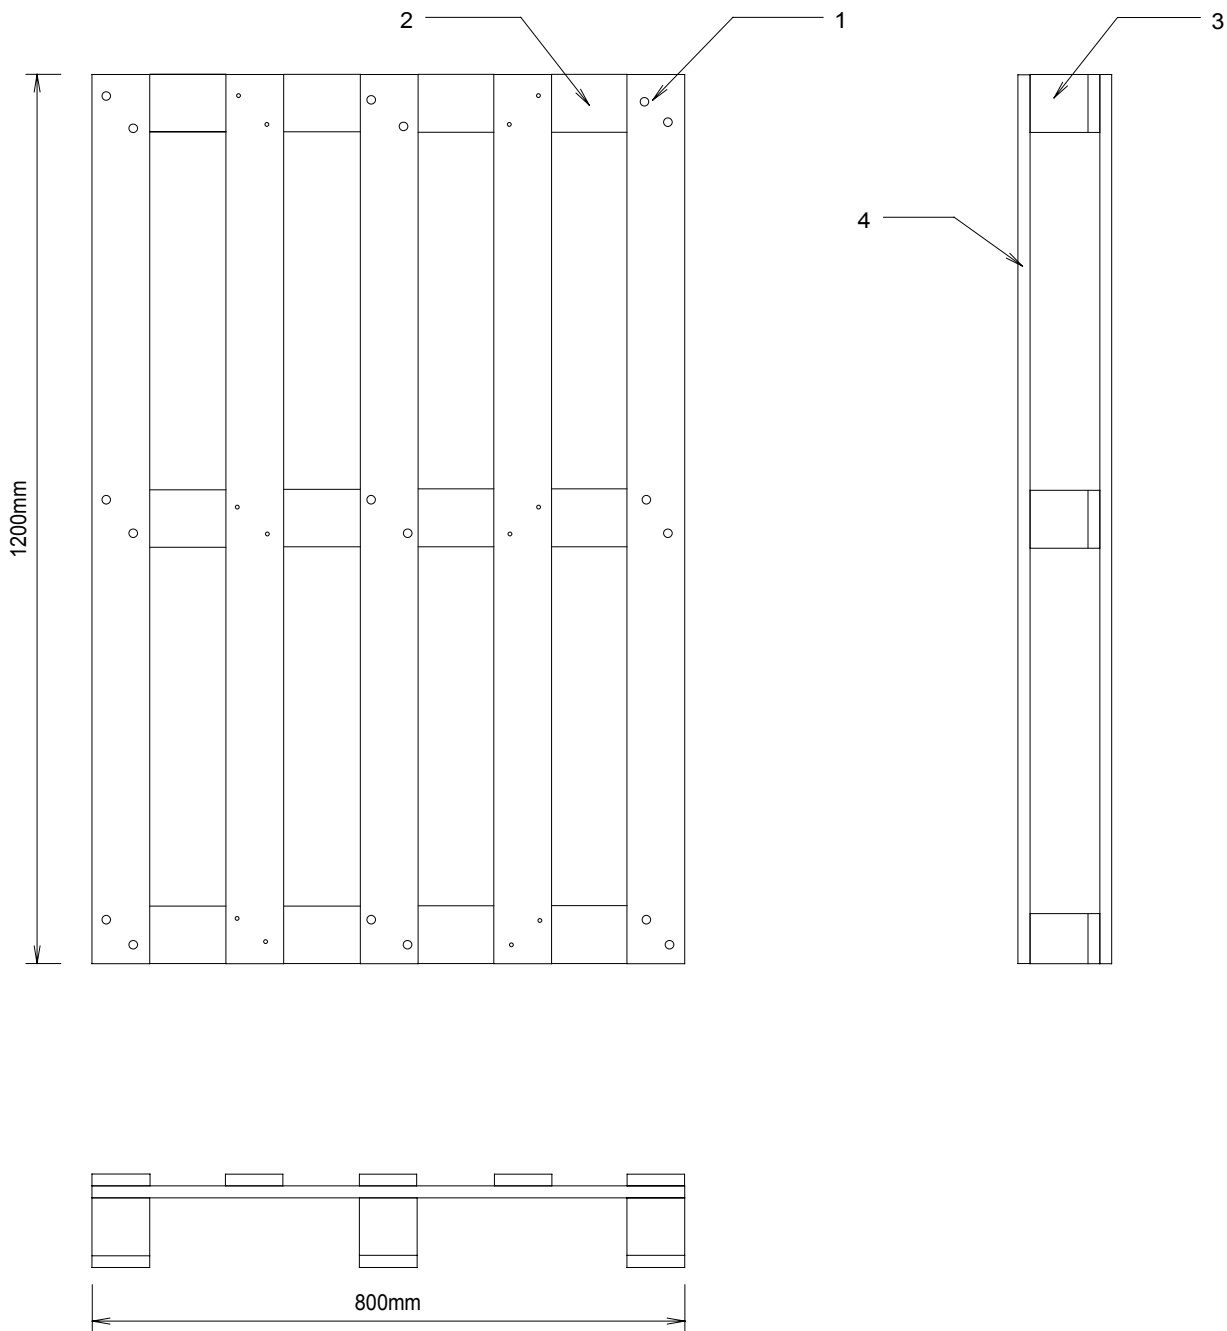

Engångspall 1200 x 800 mm 16 mm

AB GYLLSJÖ TRÄINDUSTRI
KOPPARMÖLLAN 5421
S-264 91 KLIPPAN
Tel (46) 0435 22230
Fax (46) 0435 22413

				NAMN PÅ PRODUKT Engångspall 1200x800 mm 16mm 5 db.			ÄNDRING DATUM 010926
4	3	16x78x1200 mm					STORLEK
3	9	78x78x78 mm					
2	3	16x78x800 mm					
1	5	16x78x1200 mm					
NR	ANTAL	DIMENSION	ANMÄRKNING	SKALA 1:10	DATUM 20010104	BLAD	